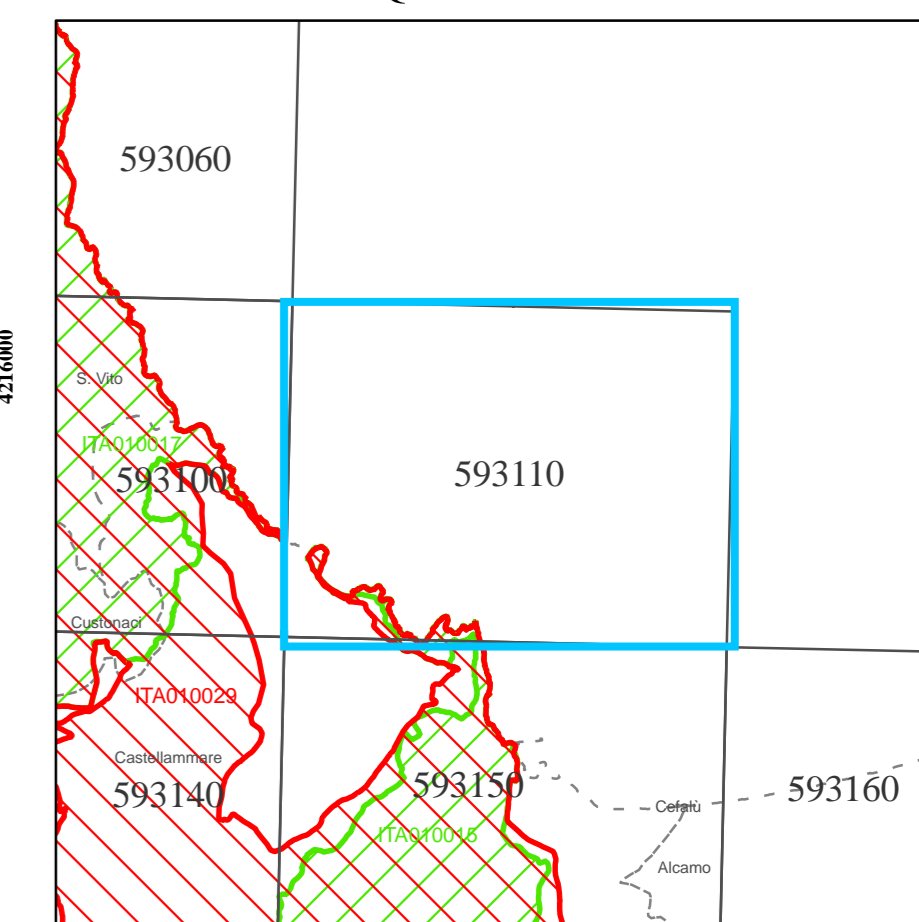

**SIC e ZPS**

**CTR Sez. 593110**

**LEGENDA**

 LIMITI COMUNALI

 SIC

ITA 010015 - COMPLESSO MONTI DI CASTELLAMMARE DEL GOLFO (TP)

 ZPS

ITA 010029 - MONTE COFANO, CAPO SAN VITO E MONTE SPARAGIO

 SIC e ZPS

Dirigente Generale : Arch. Pietro Tolomeo

**Quadro di unione**

**Inquadramento generale**

Scala 1:10.000  
 Coordinate piane riferite al sistema nazionale Gauss-Boaga Fuso 33